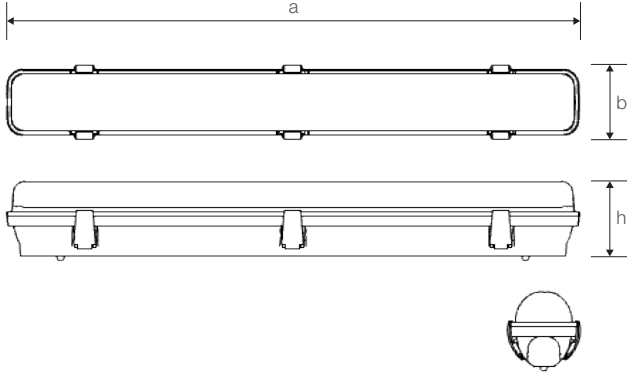

Opsiyonel Özellikler

Koruma Sınıfı	: Sınıf 2
---------------	-----------

KAMELYA

T5 Floresan Etanj Aydınlatma Armatürü

Ürün Kodu

: VL363128

Standart Model

Ürün ölçüleri (mm)

	a	b	h
Standart	1250	80	85

Ağırlık (kg)

Standart	1,10
----------	------

Askı Takım Özellikleri

- YAVUZ, önceden bildirmeksizin gerekli gördüğü değişiklikleri yapma hakkını saklı tutar.