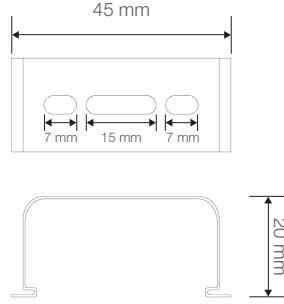

Opsiyonel Özellikler

Koruma Sınıfı	: Sınıf 2
---------------	-----------

KAMELYA

T5 Floresan Etanj Aydınlatma Armatürü

Ürün Kodu

: VL363128

Standart Model

Ürün ölçüleri (mm)

	a	b	h
Standart	1250	80	85

Ağırlık (kg)

Standart	1,10
----------	------

Askı Takım Özellikleri

- YAVUZ, önceden bildirmeksizin gerekli gördüğü değişiklikleri yapma hakkını saklı tutar.